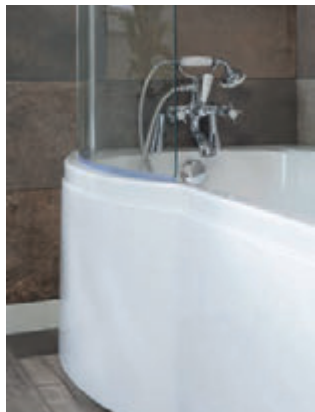

Left hand bath shown.