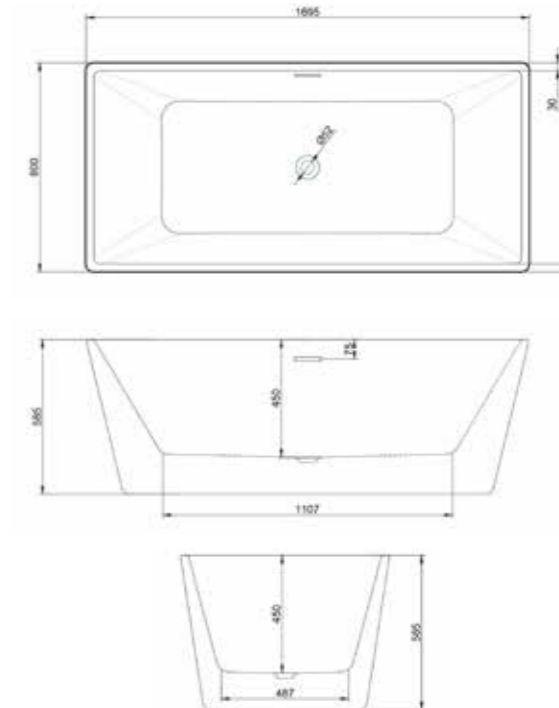

Surf Baths

Size	A	B	C	D	E	F	G
1700x700	1700	700	1120	355	400	850	350

Size	A	B	C	D
1700x700	1700	700	285	1220

Atlanta Bath

Size	A	B	C	D
1500x700	1500	700	920	345
1600x700	1600	700	1000	345

L-Shaped Bath

Infinity Slim Edge

Size	A	B	C	D	E	F
1700x700	1700	700	410	370	1127	40
1800x800	1800	800	510	420	1227	50

Size	A	B	C	D	E	F
1800x800	1800	800	530	400	1330	50

Freestanding Baths

Size	A	B	C	D
1500x750	1500	750	950	420
1600x750	1600	750	1050	420
1700x800	1685	804	1090	470

Kruze